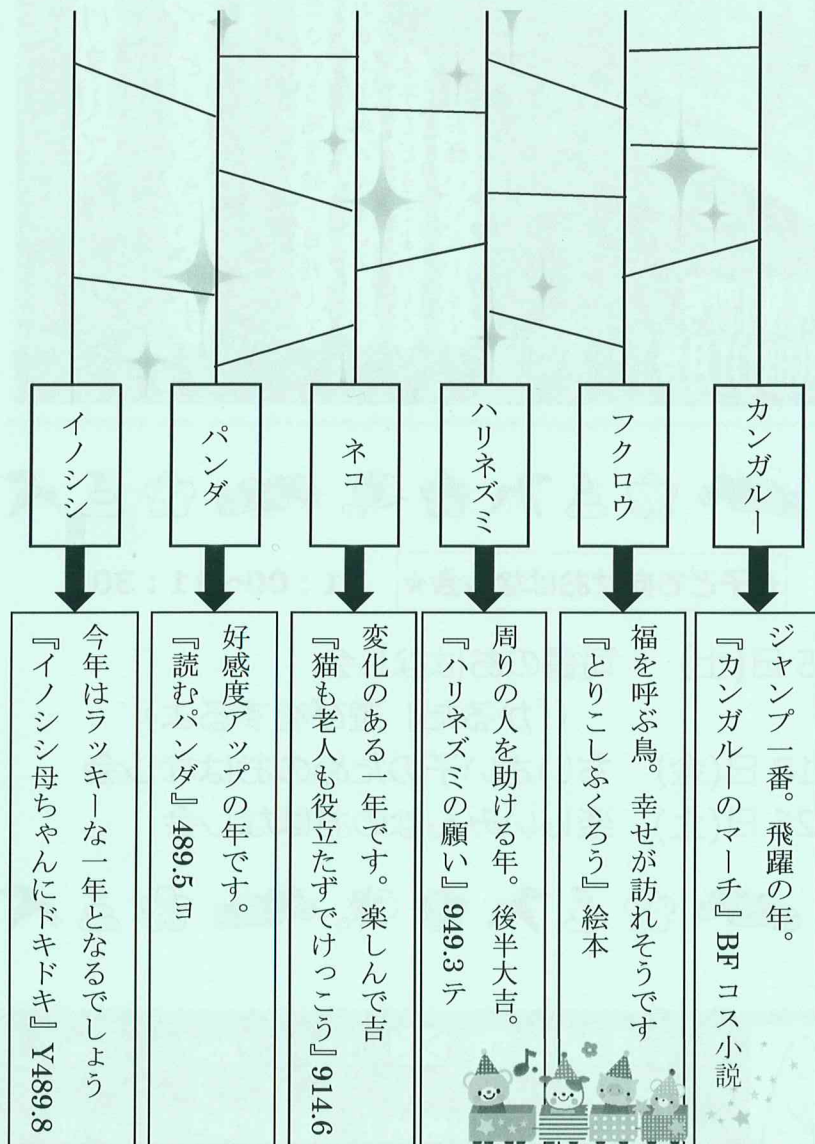

新春動物占い &AMIDAKUJI

すきな動物または、あみだくじで今年の運勢を占ってみませんか
動物が出てくる本も紹介しています ぜひ読んでみてください